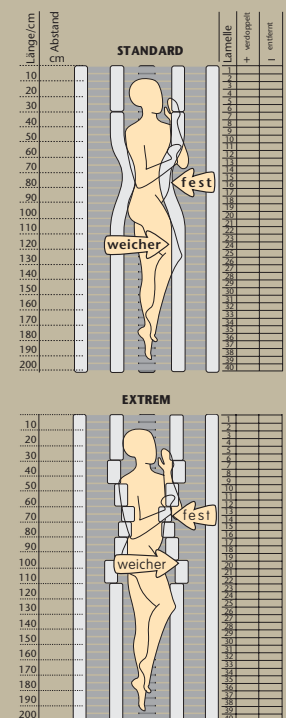

Individuelle Einstellmöglichkeiten

- durch die Wahl der Federkörperfüllung kann die Basisfestigkeit von mittelfest bis fest variiert werden
- durch das Entfernen von einzelnen Ergomellen am unteren Federelementteil erreichen Sie die ergonomisch optimale Einbettung des Körpers im Schulter- bzw. Beckenbereich
- durch den Einsatz der mitgelieferten (etwas stärkeren) Lordose-Stützen-Lättchen erreichen Sie die ergonomisch optimale Stützung der Lendenwirbel-Zone
- durch das Verschieben der mittleren Federkörper: je weiter außen diese zu liegen kommen, desto weicher wird der bestimmte Bereich und umgekehrt (Standard)
- bei der *Extrem*-Variante ermöglichen 16 einzelne Federkörper eine individuelle Härteanpassung
- durch den Einsatz von Fußkeilen wird eine Anhebung der Unterschenkel auf Herzhöhe und damit verbunden eine kreislaufmäßig optimale Lagerung des Körpers erreicht