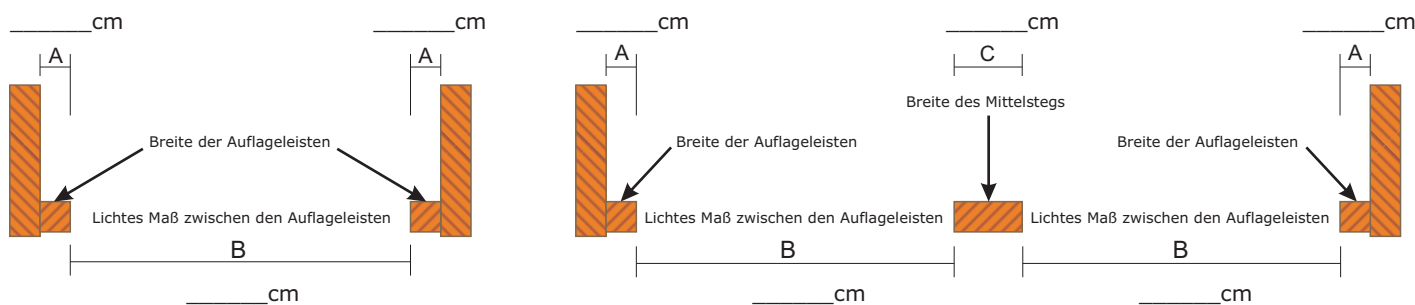

Einzelbett, in der Länge zweigeteilt, 50teilig

€ 295,- inkl. 19% MwSt

Doppelbett, in der Länge zweigeteilt, 100teilig

€ 590,- inkl. 19% MwSt

Bettmaße:

Einzel- oder Doppelbett Bettlänge: _____ cm

Wichtiger Hinweis: bitte die Breitenmaße am Kopf- und Fußende messen und vergleichen

Hiermit bestelle ich:

_____ Stück ZIRBELLO - Einlegerahmen für Einzelbett (Maße siehe oben)
zum Einzelpreis von € 295,- inkl 19 % MwSt

_____ Stück ZIRBELLO - Einlegerahmen für Doppelbett (Maße siehe oben)
zum Einzelpreis von € 590,- inkl 19 % MwSt