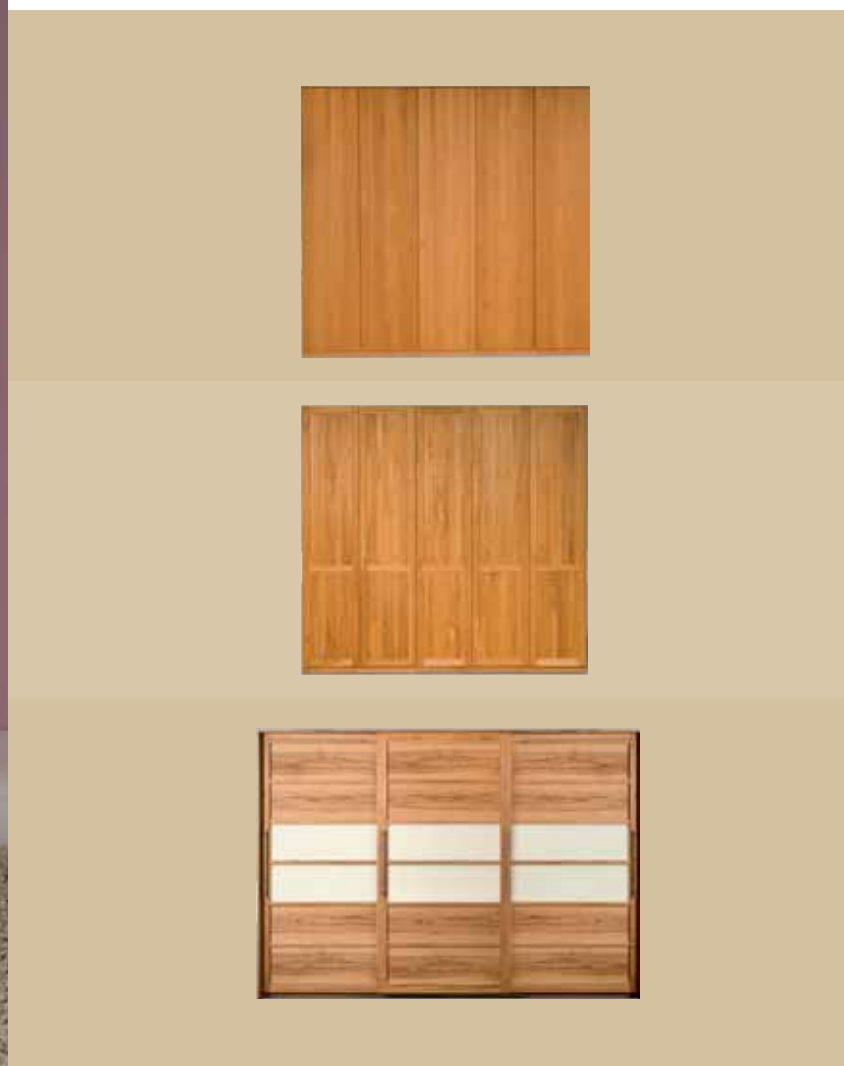

FÜR TRAUMHAFT
SCHÖNE NÄCHTE

SCHLAFEN

REINSTE NATUR, INNOVATIV GESTALTET

SCHLAFEN

Geben Sie sich bei der Auswahl Ihrer Schlafstätte nicht mit irgendwas zufrieden. Schließlich verbringen Sie gut ein Drittel Ihres Lebens im Bett. Die klare, reduzierte Optik unserer Schlafzimmer-Möbel lädt Sie zur genuss- und stimmungsvollen Nachtruhe ein. Erleben Sie eine neue, unvergessliche Qualität des Schlafens.